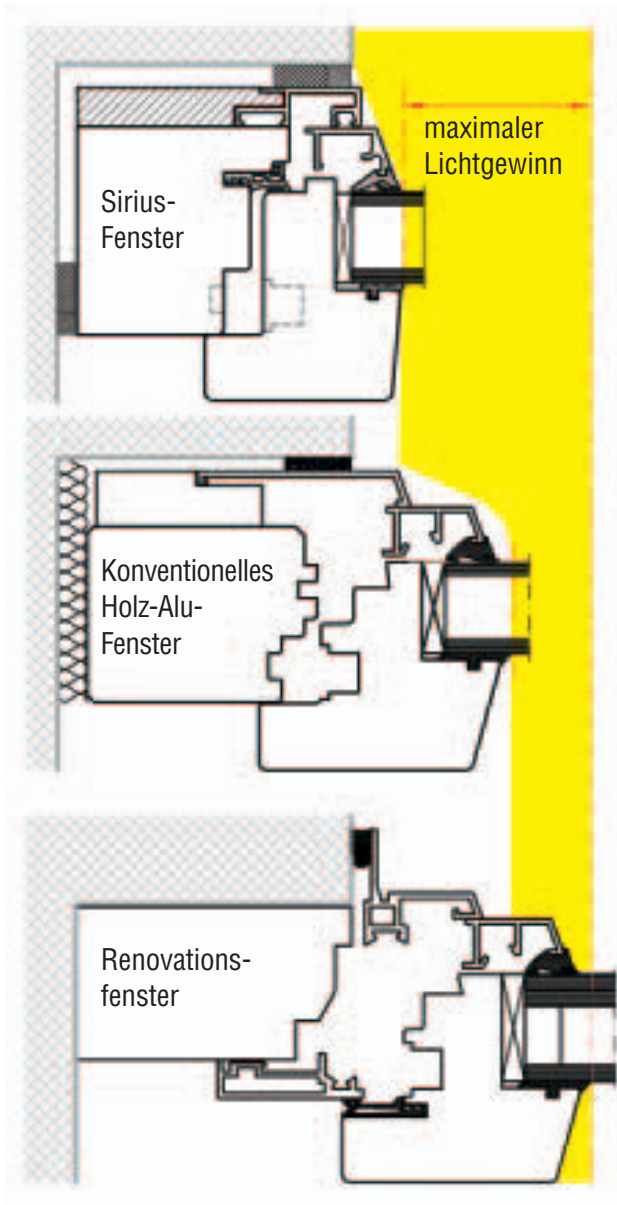

Maximaler Lichtgewinn

Holz-Alu-Fenster

Das Holz-Alu-Fenster ist in allen technischen Werten führend. Es verbindet die natürliche Schönheit des Holzes mit einer wetterfesten Hülle und hat darum eine sehr hohe Lebensdauer. Holz auf der Raumseite sorgt für ein angenehmes Wohnklima. Der äussere Wetterschutz aus Aluminium macht es sehr unterhaltsarm und lässt in der Farbgestaltung keine Wünsche offen. Die Investition in moderne Holz-Alu-Fenster ist gut angelegt. Mit geringem Reinigungsaufwand sehen sie nach vielen Jahren noch aus wie neu.